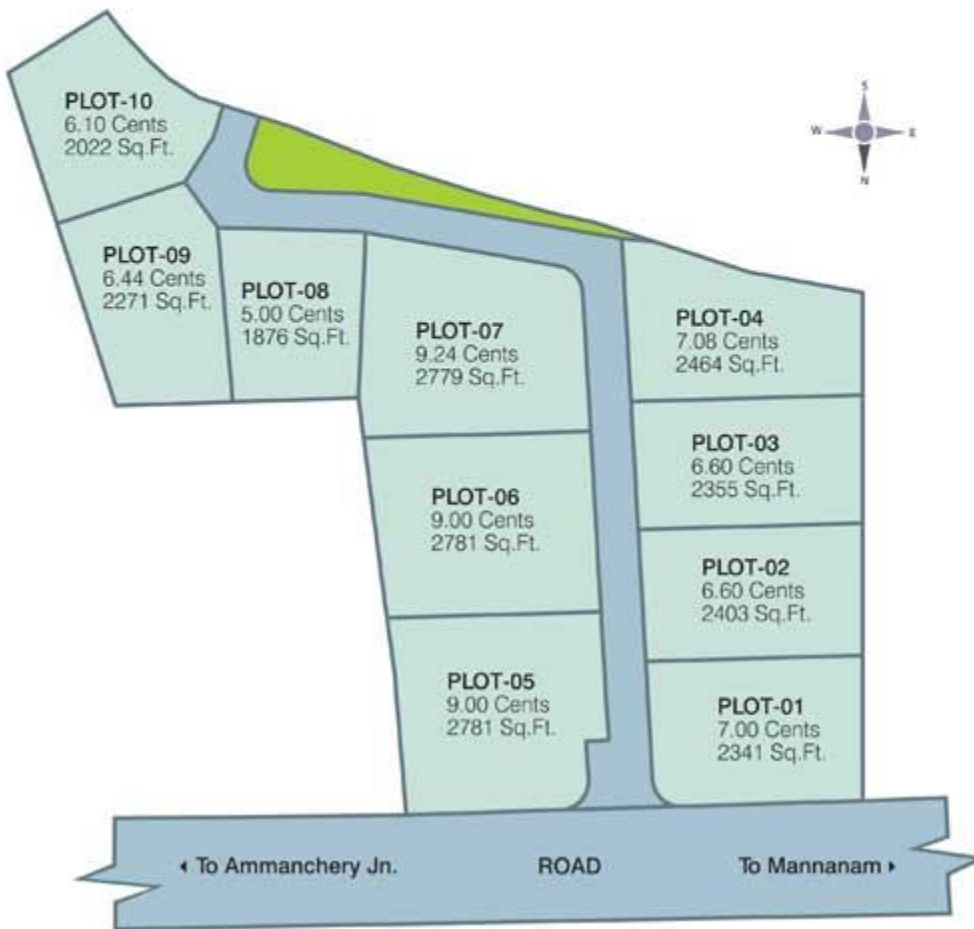

# RICHMOND COTTAGE

## LAYOUT

**FIRST FLOOR PLAN**  
873.38 Sq.Ft.

**GROUND FLOOR PLAN**  
1467.77 Sq.Ft.

**FLOOR PLANS**  
**PLOT**  
**01**

**TOTAL AREA**  
2341 Sq.Ft.